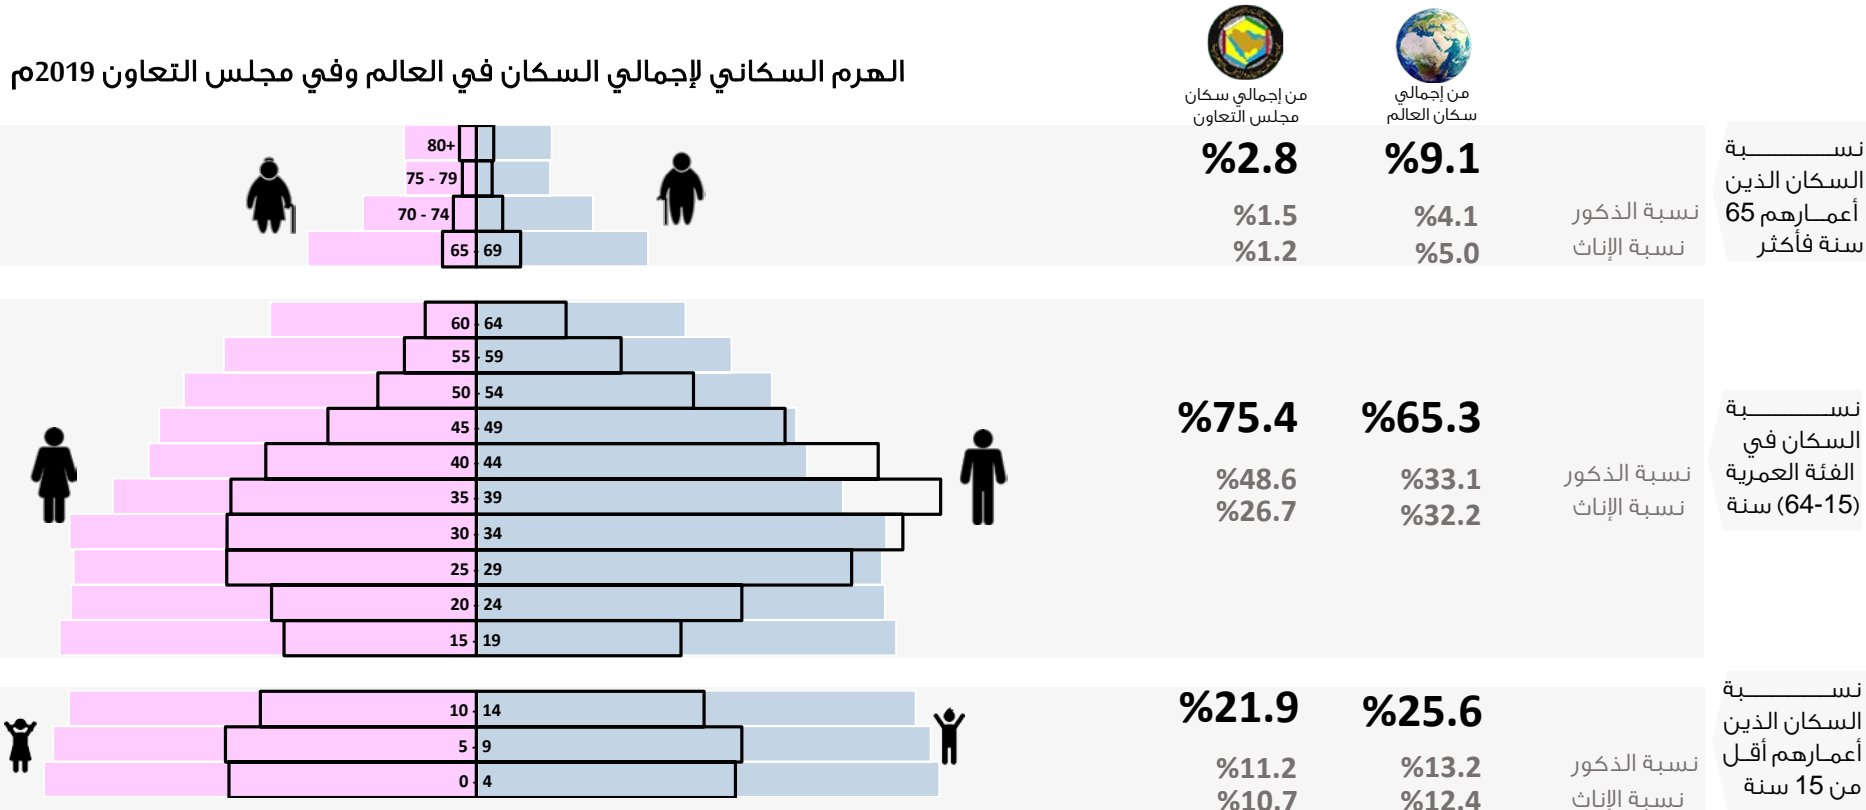

الهرم السكاني لإجمالي السكان في العالم وفي مجلس التعاون 2019م

- ملاحظة: اختلاف بعض المجاميع بسبب تقريب الأعداد
* بيانات دولة الإمارات العربية المتحدة من الأمم المتحدة.