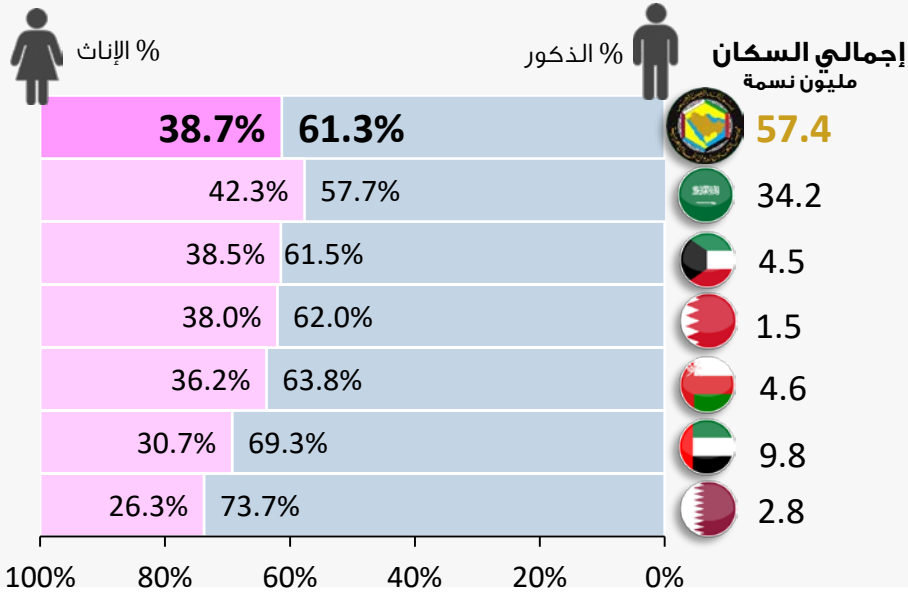

## إجمالي السكان في العالم وفي مجلس التعاون 2019م

## سكان \* مجلس التعاون 2019م

- قدر إجمالي عدد سكان العالم في منتصف عام 2019م حوالي 7.7 مليار نسمة، بزيادة بلغت 82.4 مليون نسمة خلال عام واحد، وبنسبة زيادة قدرها 1.1%.
- فيما سجل إجمالي عدد السكان في مجلس التعاون في منتصف عام 2019م ما يقارب 57.4 مليون نسمة بزيادة مقدارها مليون و300 ألف نسمة خلال عام واحد وبنسبة ارتفاع بلغت 2.3%.

## السكان حسب النوع في دول المجلس التعاون 2019م

- توزع السكان في مجلس التعاون بواقع 59.7% في المملكة العربية السعودية، و17.0% في دولة الإمارات العربية المتحدة، و8.1% في سلطنة عمان، و7.8% في دولة الكويت، وفي دولة قطر بواقع 4.9%، أما سكان مملكة البحرين شكلوا ما نسبته 2.6% من إجمالي سكان المجلس.

- بلغ إجمالي عدد الذكور في مجلس التعاون حوالي 35.2 مليون ذكراً، مشكلين ما نسبته 61.3% من إجمالي السكان. فيما بلغ عدد الإناث حوالي 22.2 مليون أنثى أي ما نسبته 38.7% من إجمالي السكان، وعليه فقد بلغت نسبة النوع 159 ذكر لكل 100 أنثى.