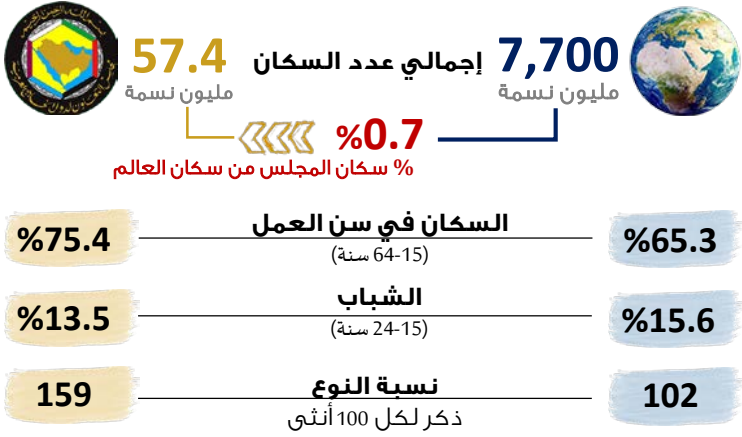

## إجمالي السكان في العالم وفي مجلس التعاون 2019م

## سكان \* مجلس التعاون 2019م

- قدر إجمالي عدد سكان العالم في منتصف عام 2019م حوالي 7.7 مليار نسمة، بزيادة بلغت 82.4 مليون نسمة خلال عام واحد، وبنسبة زيادة قدرها 1.1%.
- فيما سجل إجمالي عدد السكان في مجلس التعاون في منتصف عام 2019م ما يقارب 57.4 مليون نسمة بزيادة مقدارها مليون و300 ألف نسمة خلال عام واحد وبنسبة ارتفاع بلغت 2.3%.

## السكان حسب النوع في دول المجلس التعاون 2019م

- توزع السكان في مجلس التعاون بواقع 59.7% في المملكة العربية السعودية، و17.0% في دولة الإمارات العربية المتحدة، و8.1% في سلطنة عمان، و7.8% في دولة الكويت، وفي دولة قطر بواقع 4.9%، أما سكان مملكة البحرين شكلوا ما نسبته 2.6% من إجمالي سكان المجلس.